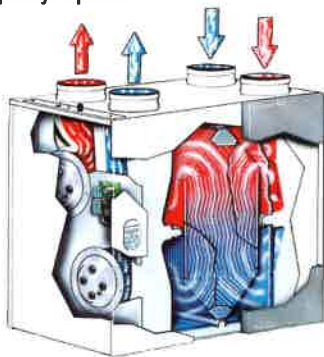

Zároveň sa zvonku nasáva čerstvý vzduch, očistí sa vo vzduchovom filtri, ohreje sa vo výmenníku tepla a privádza do pobytových miestností, napr. do obývacej izby, spálne, detskej izby a pod.

Križový rekuperátor využije až 95 % tepla z odvádzaného vzduchu. Dodatočné dohrievanie privádzaného vzduchu nie je takmer potrebné a znižuje sa aj spotreba energie.