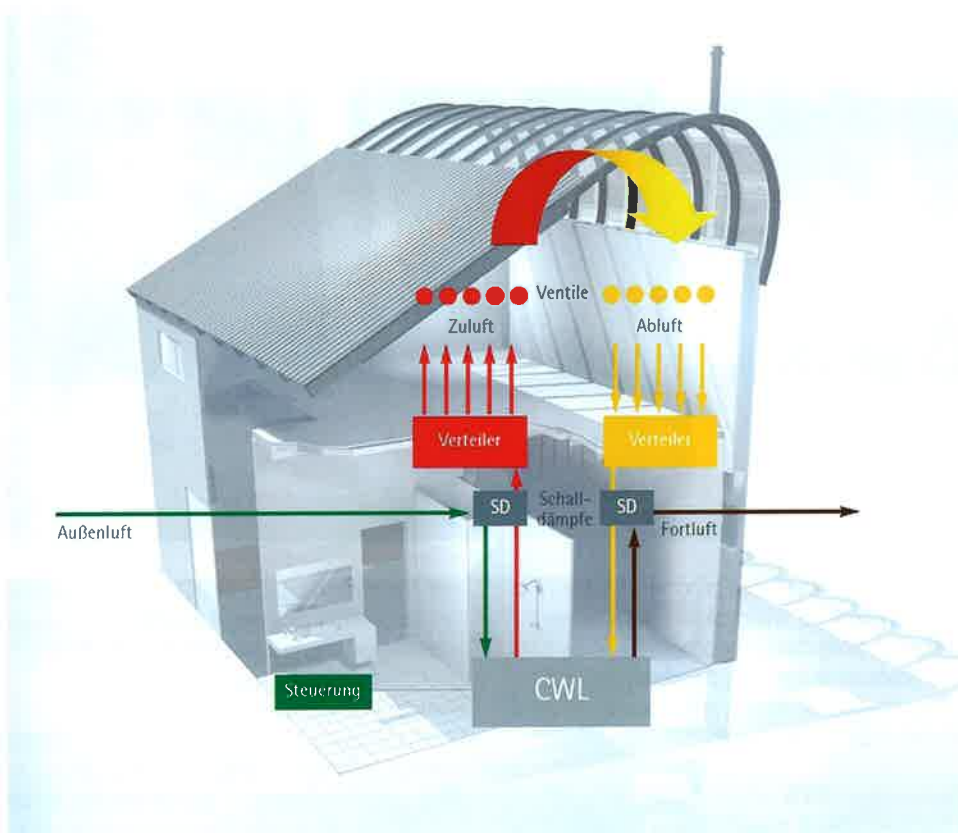

Flexibilný hadicový systém sa môže ukladať priamo do surového betónu, poteru alebo do znížených podhládov. Hadice sú vodotesné a vzduchotesné.

Rozsiahly sortiment výrobcu systému Wolf ponúka ideálne riešenia pre obchodné a priemyselné stavby, či už počas novej výstavby alebo pri rekonštrukcii či modernizácii. Program regulácie Wolf splní každé želanie a zabezpečí komfortné vykurovanie. Výrobky sa ľahko ovládajú, výrazne šetria energiu a spoľahlivo fungujú. Solárne zariadenia sa dajú za veľmi krátky čas integrovať do systémov, ktoré už existujú. Všetky výrobky Wolf sa dajú ľahko a rýchlo montovať a udržiavať.

Ideálnym doplnkom komfortného vetrania CWL sú hospodárne, energeticky úsporné systémy značky Wolf: od výkonných solárnych kolektorov TopSon F3-1, cez kondenzačné kotly, tepelné čerpadlá, riadiacu a regulačnú techniku až k ohrievačom a zásobníkom vody – všetko od jedného výrobcu, všetko špičkovej kvality „Made in Germany“.

Aj zariadenia Wolf na termické využívanie slnecnej energie predstavujú systém perfektne zosúladených komponentov na solárny ohrev pitnej vody a podporu vykurovania.

Kompletný energeticky úsporný systém, ktorý dodáva spoločnosť K K H znižuje vašu ročnú spotrebu energie. A minimálne tak dôležité - klesajú aj vaše náklady.