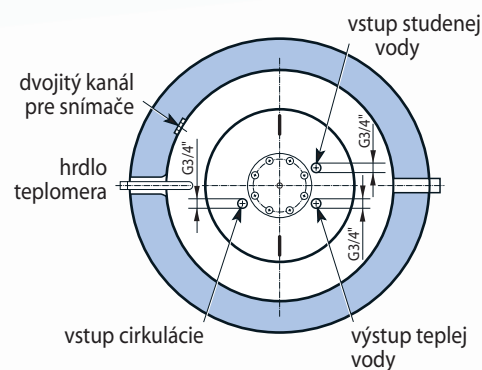

1350/250 l

najväčšia ponuka ohrievačov a zásobníkov vody na trhu

solárne ohrievače vody systému "nádoaba v nádobe"

SISS 550/150; 750/150; 900/200; 1100/250; 1350/250

Kombinované ohrievače vody slúžiacie súčasne na akumuláciu tepla z kotla, solárneho systému, tepelného čerpadla či krbovej vložky vo vykurovacej vode vo vonkajšej ocelevej nádobe. Súčasne prebieha ohrev pitnej vody vo vnútornej smaltovanej nádobe. Veľkoplášňový vysokovýkonný register na priame pripojenie solárneho okruhu dodáva teplo na podporu vykurovania a ohrev pitnej vody.

POHĽAD ZHORA

REZ A-A

Základné údaje

Typ	A	B	C	Ø D	Ø D1	E	F	G	H	J	K	L	Klopná výška	Plocha registra	Objem registra	N _L	Hmotnosť	Objed. číslo	Cena* Sk
	mm	mm	mm	mm	mm	mm	mm	mm	mm	mm	mm	mm	mm	m ²	l		kg		
SISS 550/150	85	880	1210	650	850	1540	1770	-	1890	825	310	1970	1935	2,00	13,0	4,0	186	A 363 96	44 650,-
SISS 750/150	95	970	1170	790	990	1500	1767	-	1877	940	335	1905	2000	2,55	16,7	4,0	218	A 363 97	49 930,-
SISS 900/200	95	1175	1375	790	990	1750	1982	-	2092	1047	335	2120	2200	3,15	20,7	6,5	256	A 363 98	56 990,-
SISS 1100/250	85	1010	1425	850	1050	1840	2060	-	2166	945	270	2245	2220	3,45	22,4	9,0	294	A 363 99	69 990,-
SISS 1350/250	85	1080	1425	950	1150	1770	2060	1790	2162	1045	325	2215	2220	4,0	26,2	9,0	445	A 363 85	78 580,-