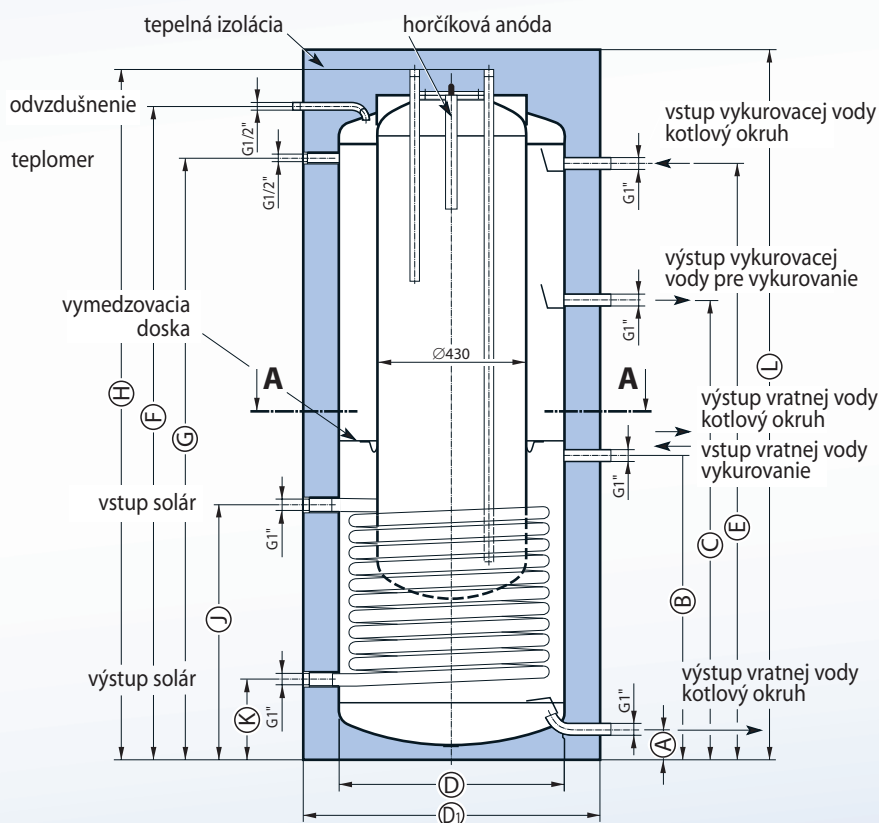

1350/250 l

najväčšia ponuka ohrievačov a zásobníkov vody na trhu

solárne ohrievače vody systému "nádoaba v nádobe"

SISS 550/150; 750/150; 900/200; 1100/250; 1350/250

Kombinované ohrievače vody slúžiacie súčasne na akumuláciu tepla z kotla, solárneho systému, tepelného čerpadla či krbovej vložky vo vykurovacej vode vo vonkajšej ocelevej nádobe. Súčasne prebieha ohrev pitnej vody vo vnútornej smaltovanej nádobe. Veľkoplášňový vysokovýkonný register na priame pripojenie solárneho okruhu dodáva teplo na podporu vykurovania a ohrev pitnej vody.

- Vonkajšia akumulčná nádrž s objemom 550 až 1350 l z ocele chránená zvonka čiernym náterom
- Vnútorňá nádrž na ohrev pitnej vody s objemom 150 až 250 l chránená kvalitným smaltom
- Prevádzkový pretlak vo vonkajšej / vnútornej nádrži: 0,3 / 0,6 MPa
- Variabilná poloha snímačov teploty v 2 zvislých kanáloch
- Tepelná izolácia z mäkkej peny hrúbky 100 mm s vonkajším plastovým plášťom striebrosivej farby
- Zabudovanie elektrickej ohrevnej vložky s voliteľným výkonom 7,5/2,5 kW do vnútornej nádrže možné zhora